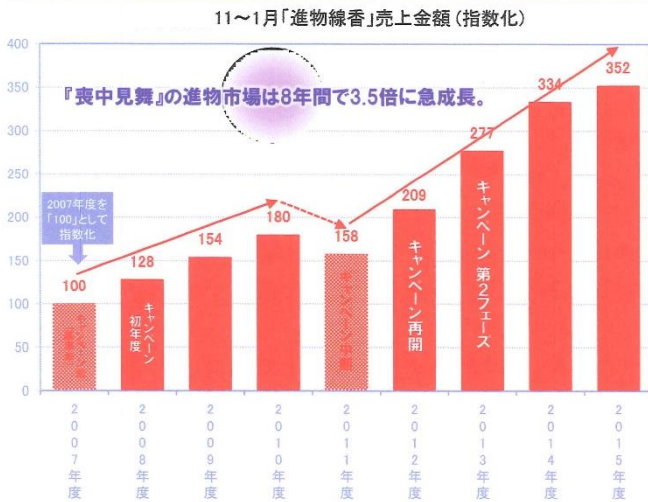

# 喪中見舞 ご提案

- ・ 家族葬・密葬の増加に伴い、訃報を喪中ハガキが届いて初めて亡くなった事を知るケースが増えており、会葬やお香典の機会を逸してしまっただけの方々が、弔意の気持ちをお伝え出来るものとして喪中見舞には、進物用お線香をお届けする事が急増しております。

専門店チャンネルにおける『喪中見舞』の進物線香 市場規模の推移

2007年から2015年で進物市場は3.5倍に急成長！

専門店チャンネルにおける 「年末の進物」価格帯別売上動向

2013~2015年度 11~1月「専門店向け進物線香」売上金額 (指数化) 比較

〔出典〕 売上実績データ 2013年度11~1月「専門店向け進物線香」売上金額合計を「100」とした場合の指数化

5000円から10000円の価格帯が年々上昇！

渡しそびれた香典...喪中見舞がお世話になった方への一つの行為として、今後も伸びる市場として期待大!!

年末に向けて進物売り場の充実  
価格ラインの見直しを提案いたします。