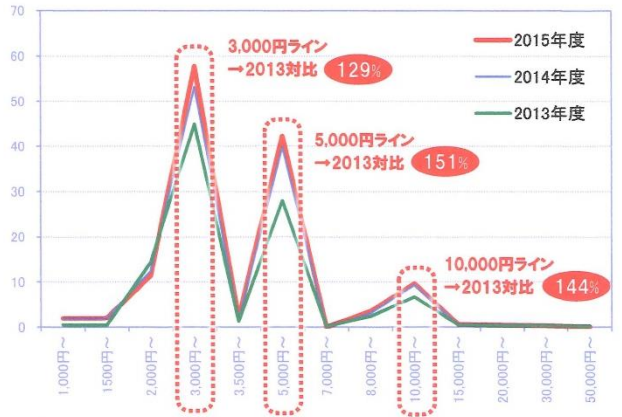

# 喪中見舞 ご提案

- ・ 家族葬・密葬の増加に伴い、訃報を喪中ハガキが届いて初めて亡くなった事を知るケースが増えており、会葬やお香典の機会を逸してしまっただけの方々が、弔意の気持ちをお伝え出来るものとして喪中見舞には、進物用お線香をお届けする事が急増しております。

専門店チャンネルにおける『喪中見舞』の進物線香 市場規模の推移

2007年から2015年で進物市場は3.5倍に急成長！

専門店チャンネルにおける 「年末の進物」価格帯別売上動向

2013~2015年度 11~1月「専門店向け進物線香」売上金額 (指数化) 比較

〔出典〕 売上実績データ 2013年度11~1月「専門店向け進物線香」売上金額合計を「100」とした場合の指数化

5000円から10000円の価格帯が年々上昇！

渡しそびれた香典...喪中見舞がお世話になった方への一つの行為として、今後も伸びる市場として期待大!!

年末に向けて進物売り場の充実  
価格ラインの見直しを提案いたします。